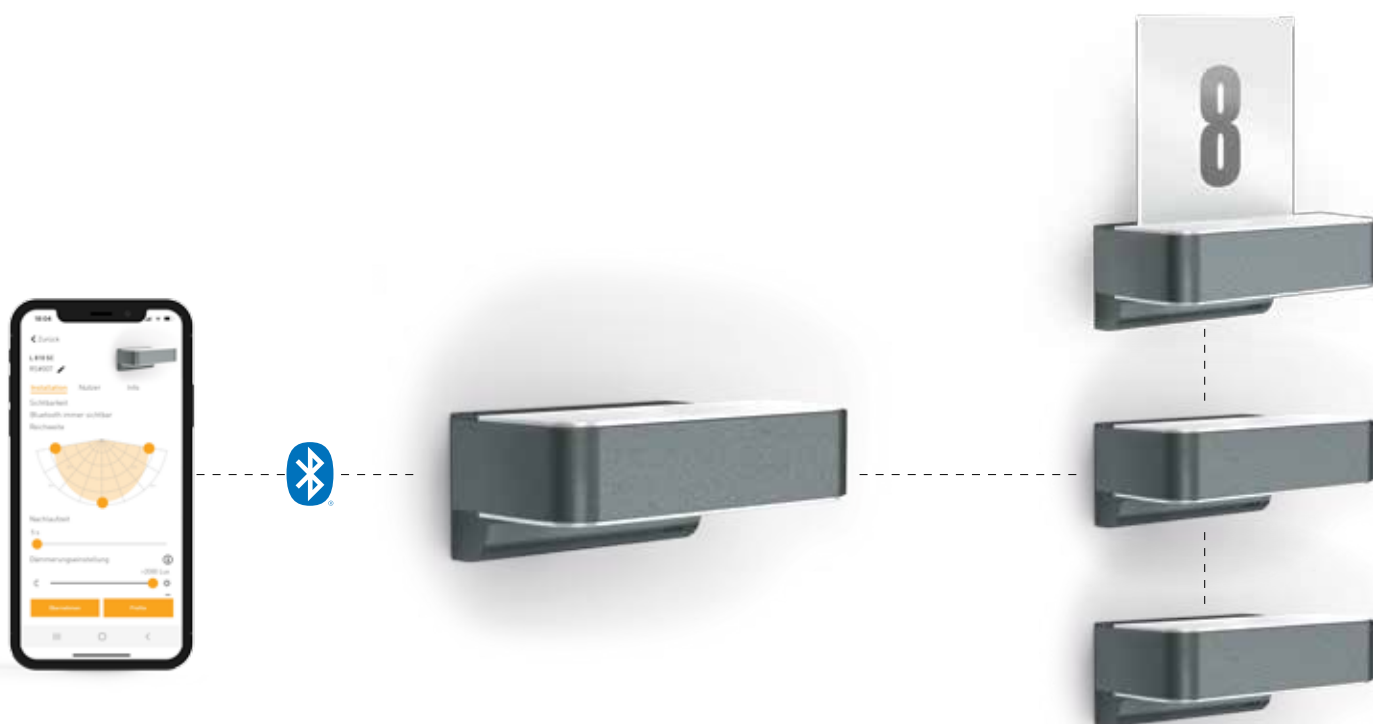

Rad L 800 s novou funkciou Bluetooth.

Náš úspešný rad vonkajších svietidiel L 800 sme teraz rozšírili o verziu s funkciou Bluetooth. Stále si môžete vybrať medzi rôznymi dizajnovými variantmi: svietidlo smerované nadol, nahor/nadol a svietidlo obsahujúce štítok s číslom domu. Možnosti, ktoré ponúkajú bezdrôtové siete v kombinácii so základným osvetlením a mäkkým štartom svietidla, sú vzrušujúce, pokiaľ ide o umiestnenie svietidiel vo vašom dome. Hneď ako senzorové svietidlo zaregistruje pohyb, všetky prepojené svietidlá sa príjemne rozžiaria od základného svetla až po hlavnú úroveň osvetlenia.

Stiahnite si **tu zdarma** aplikáciu STEINEL: