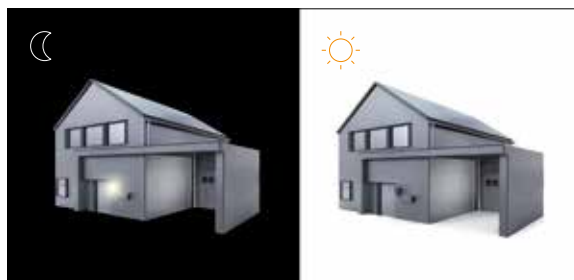

Svetlo sa večer automaticky rozsvieti.

Ráno svietidlo zhasne.