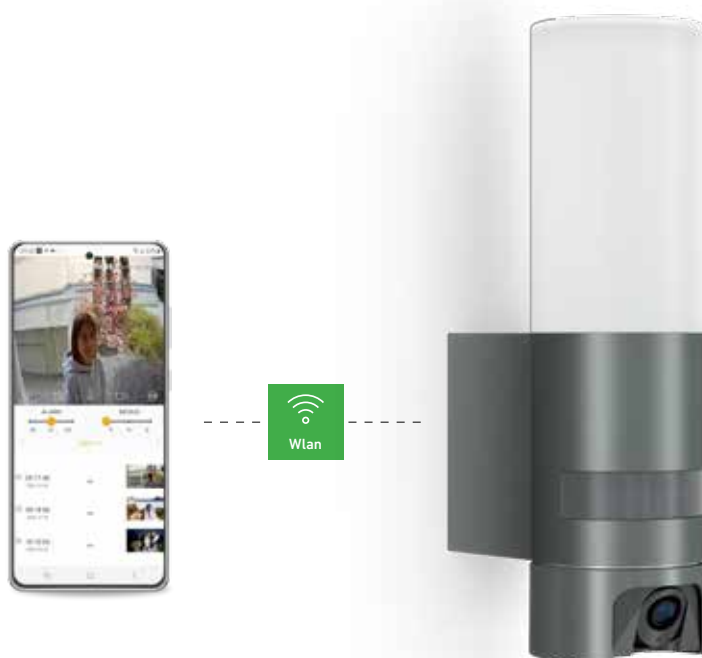

4007841 058692

1

-

270

Tyčový hrot s 2,5 m přípojkou.**Verze Connect: Propojení a nastavení přes Bluetooth, ovládáno aplikací.****Verze s noční automatikou: s fotoelektrickým ovladačem osvětlení.*****včetně GU10 LED žárovky, vyměnitelné****Data senzoru:** 90 ° pasivní infračervený, r = 10 m**Connect (Připojení):** Bluetooth Mesh**IP klasifikace:** IP44 / IK03**Instalační místo:** Zemní hrot**Rozměry:** 140 x 69 x 369 mm

Tento výrobek obsahuje světelný zdroj třídy energetické účinnosti F.

L 620 CAM SC. LED sensorové svítidlo s kamerou a interkomem

Je možné vždy vědět, kdo je u Vašich předních dveří – bez ohledu na to, kde jste? Ať už jste na nákupu nebo doma ve svém obývacím pokoji? To je skutečně možné díky našemu chytrému komunikačnímu svítidlu L 620 CAM SC v kombinaci s bezplatnou aplikací. Atraktivní LED sensorové svítidlo nejen osvětlí Váš vstupní prostor, ale díky kvalitní kameře také odešle ostrý obraz do Vašeho smartphonu nebo tabletu. Takové řešení již nemůže být pohodlnější ani bezpečnější. K dispozici je také nástěnné svítidlo L 605 a zbrusu nové chodníkové svítidlo GL 65.