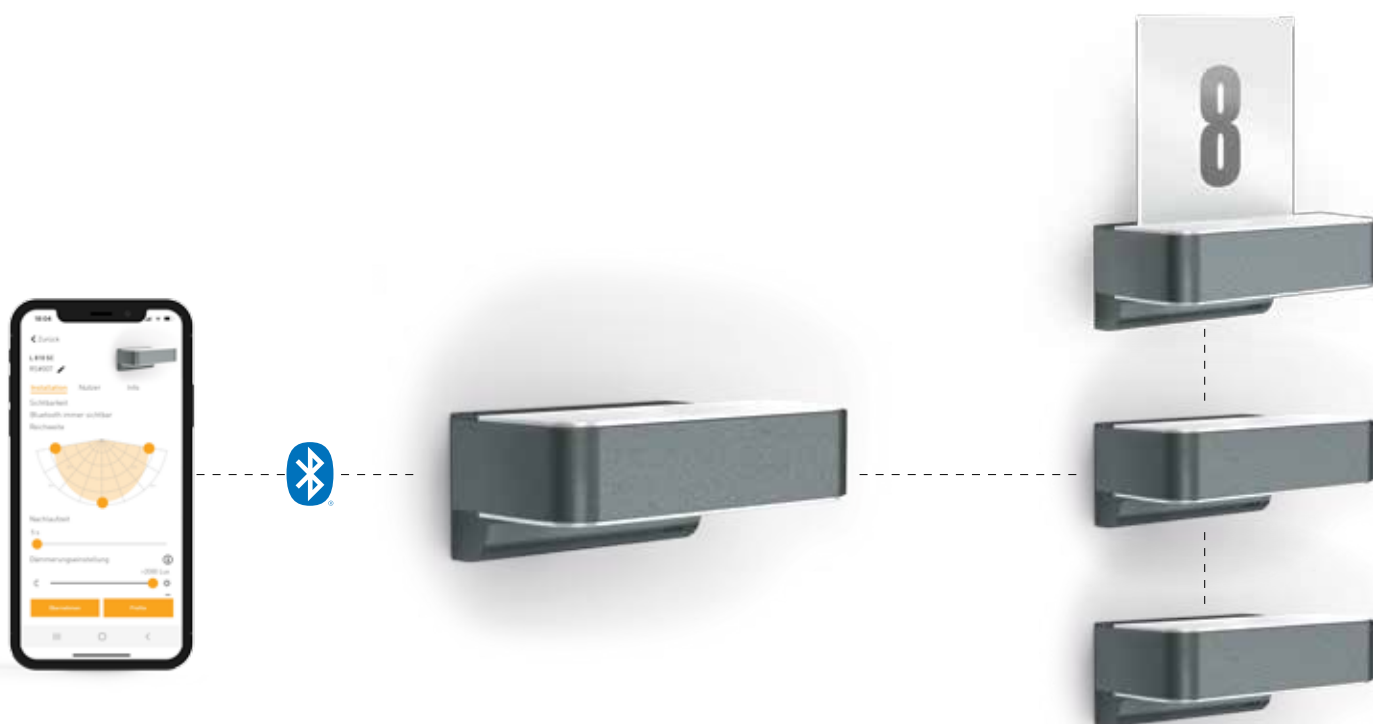

Řada L 800 s novou funkcí Bluetooth.

Naši úspěšnou řadu venkovních svítidel L 800 jsme nyní rozšířili o verze s funkcí Bluetooth. Stále si můžete vybrat mezi různými designovými variantami: svítidlo směřované dolů, nahoru/dolů a svítidlo obsahující štítek s číslem domu. Možnosti, které nabízí bezdrátové sítě v kombinaci se základním osvětlením a měkkým startem svítidla, jsou vzrušující, pokud jde o umístění svítidel ve Vašem domě. Jakmile senzorové svítidlo zaregistruje pohyb, všechna propojená svítidla se příjemně rozzáří od základního světla až po hlavní úroveň osvětlení.

Stáhněte si **zde zdarma** aplikaci STEINEL: